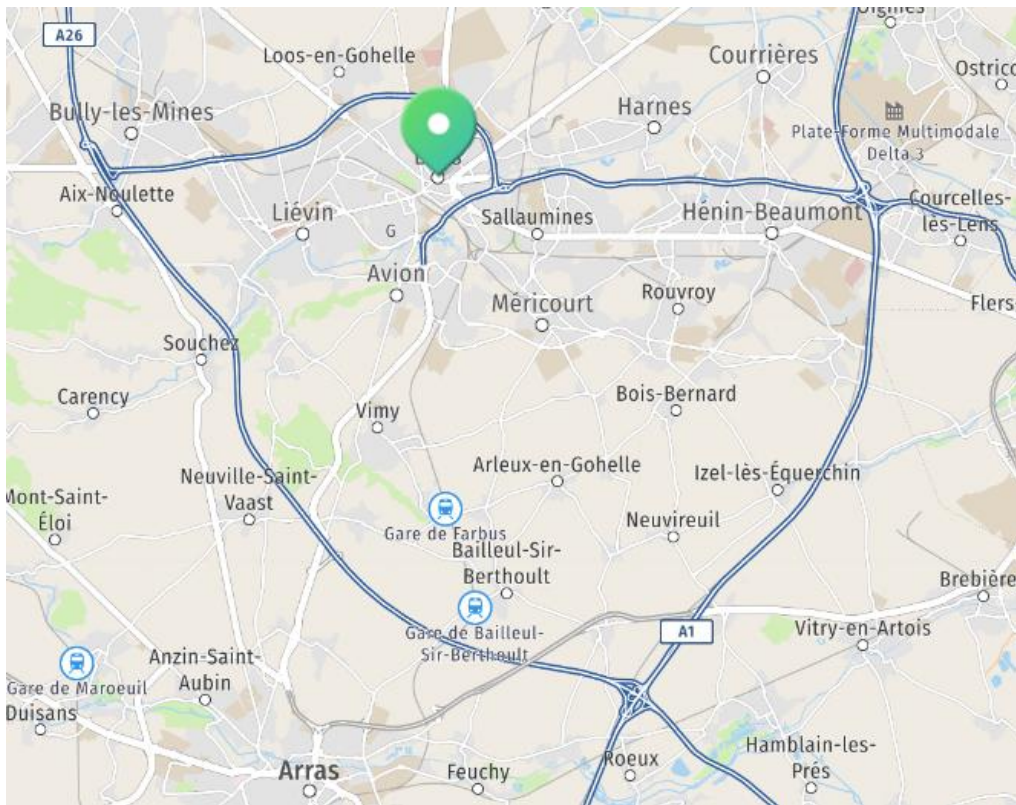

## National de volley-ball MF – Lens/Harnes (4), 5, 6 mai 2020

**Accueil/Restauration soir: collège Ste Ide – Lens** (entrée par la rue Mayeux à Lens)

**VB : salle régionale MARECHAL**  
128 Chemin Valois, 62440 Harnes

### **Secteur Béthune**

(20 à 30 minutes de Lens/Harnes)

### **Secteur d'Henin Beaumont Noyelle Godault**

(15 min de Lens / 10 min de Harnes)

### **Secteur de Béthune**

*30 minutes de Lens*