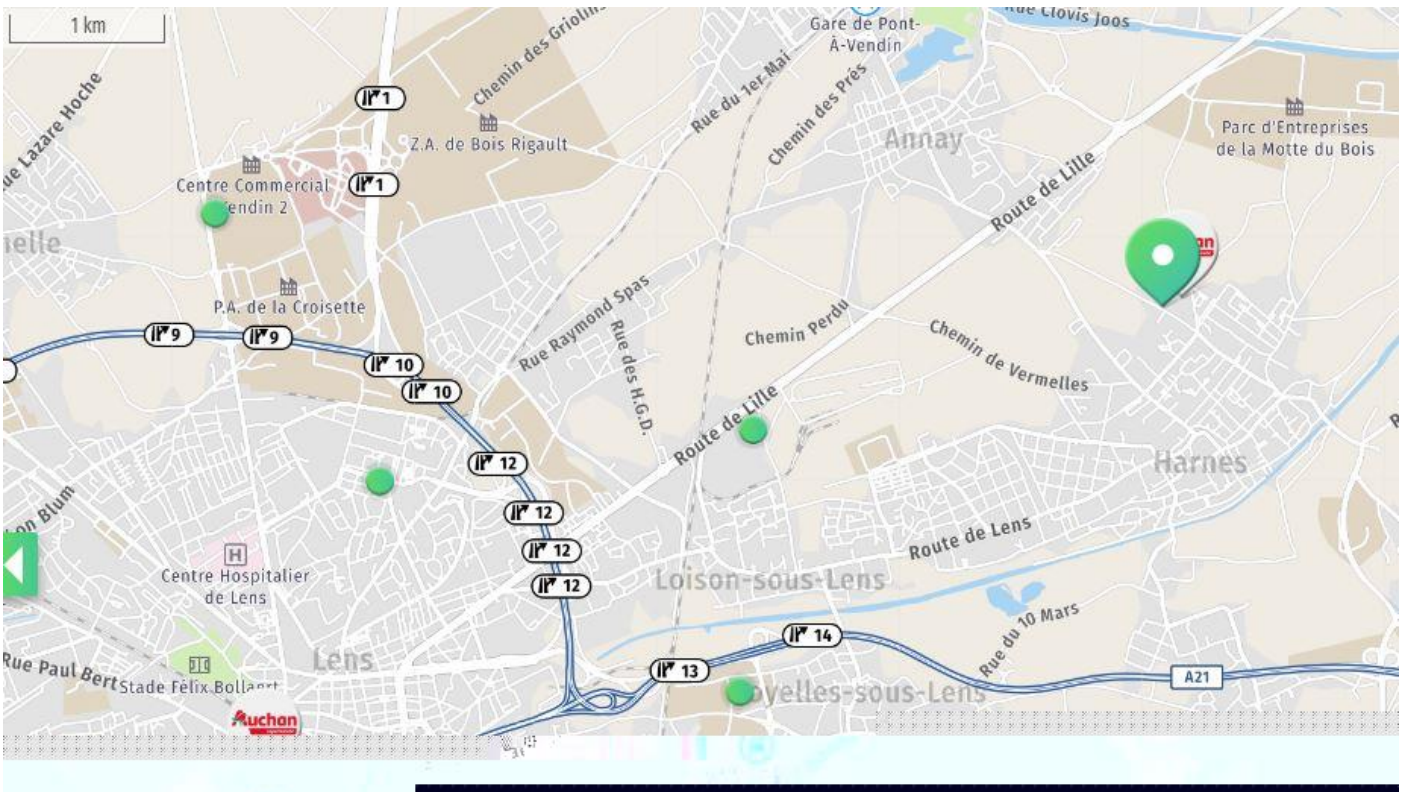

## National de volley-ball MF – Lens/Harnes (4), 5, 6 mai 2020

**Accueil/Restauration soir: collège Ste Ide – Lens** (entrée par la rue Mayeux à Lens)

**VB : salle régionale MARECHAL**  
128 Chemin Valois, 62440 Harnes

### **Secteur Béthune**

(20 à 30 minutes de Lens/Harnes)

### **Secteur d'Henin Beaumont Noyelle Godault**

(15 min de Lens / 10 min de Harnes)

### **Secteur de Béthune**

*30 minutes de Lens*