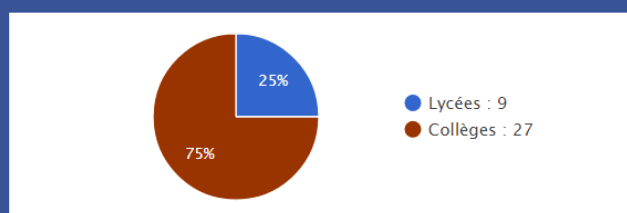

Fédération Sportive Éducative de l'Enseignement Catholique

Statistiques 2016/2017

Statistiques

Les établissements

Nombre d'associations sportives : 31

Nb d'ETB par degré

Répartition des ETB du 2D

Les élèves