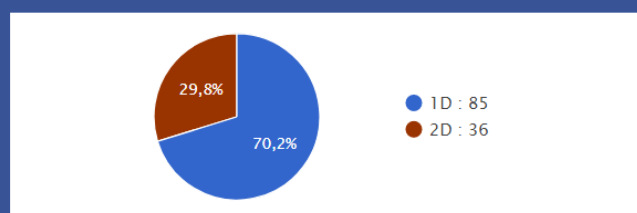

Fédération Sportive Éducative de l'Enseignement Catholique

Statistiques 2016/2017

Statistiques

Les établissements

Nombre d'associations sportives : 31

Nb d'ETB par degré

Répartition des ETB du 2D

Les élèves