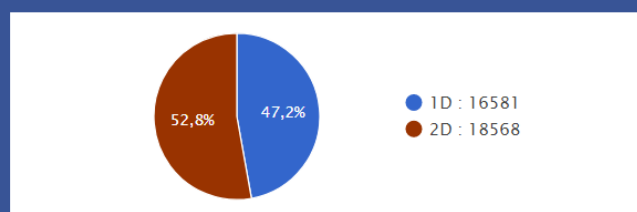

Les élèves

Nb d'élèves par degré