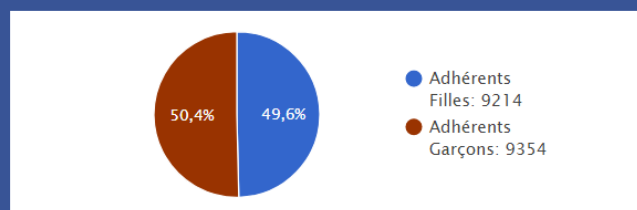

Les adhérents

Adhérents Filles/Garçons