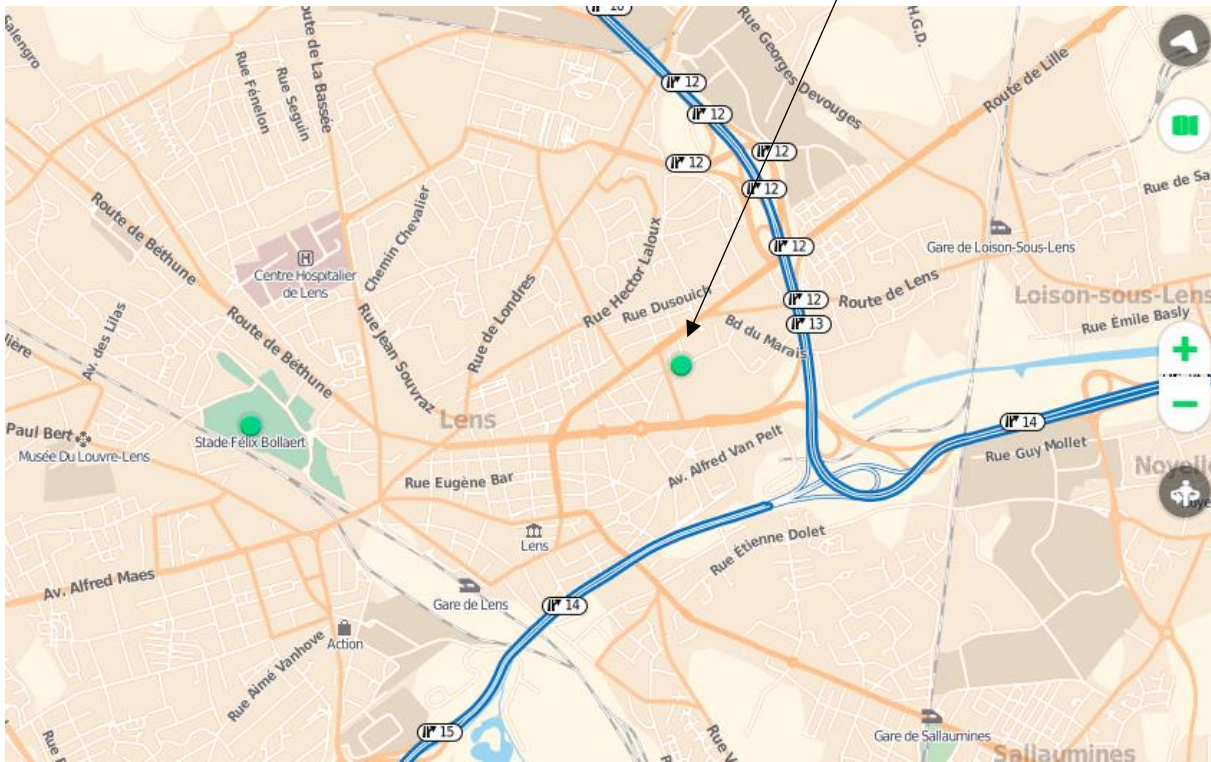

**STADE LEO LAGRANGE**  
**rue chemin Vert ( ou rue R Briquet)**  
**62300 Lens**  
**A la sortie de la rocade A21**

<https://fr.mappy.com/#/4/M2/TGeoentity/F59e0231e0351d1767bbd189b/N151.12061,6.11309,2.84078,50.43516/Z15/>

<https://fr.mappy.com/#/8/M2/TGeoentity/N151.12061,6.11309,2.83104,50.43564/Z10/>