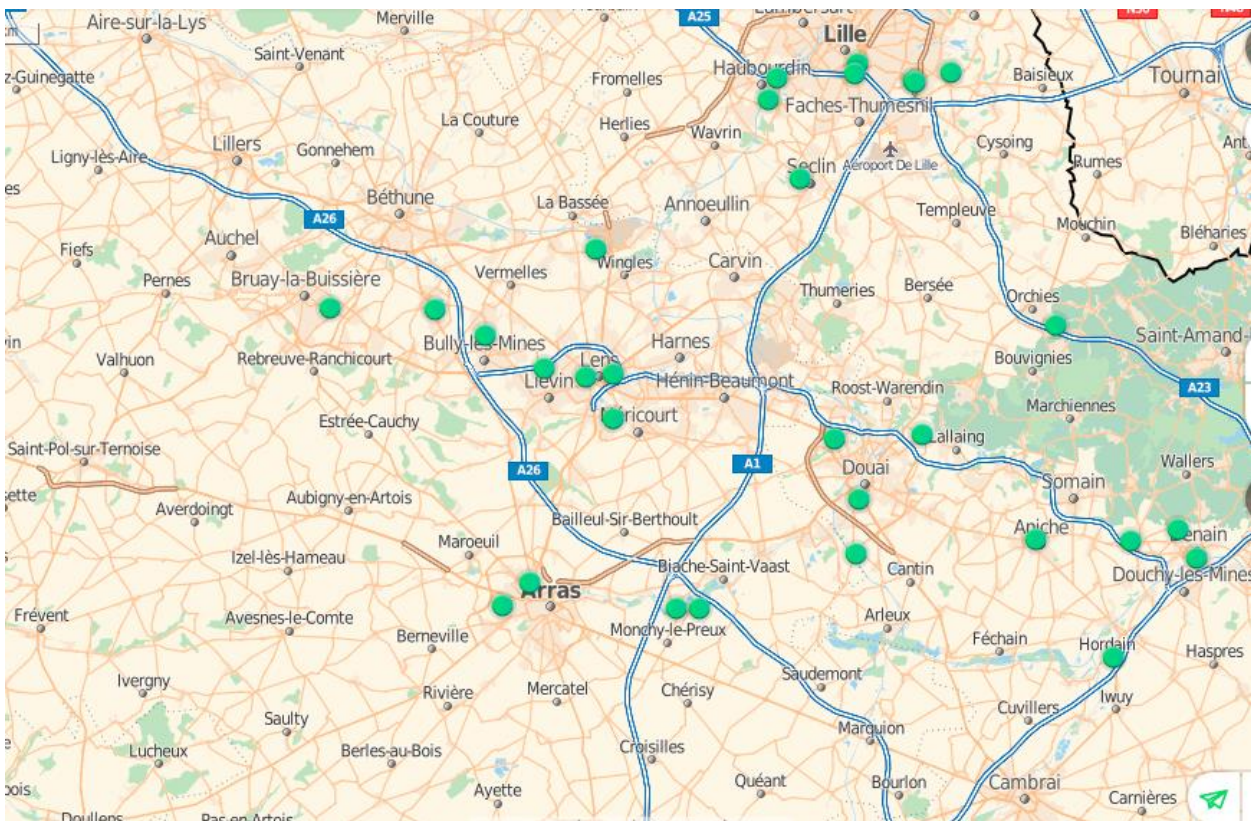

**STADE LEO LAGRANGE**  
**rue chemin Vert ( ou rue R Briquet)**  
**62300 Lens**  
**A la sortie de la rocade A21**

<https://fr.mappy.com/#/4/M2/TGeoentity/F59e0231e0351d1767bbd189b/N151.12061,6.11309,2.84078,50.43516/Z15/>

<https://fr.mappy.com/#/8/M2/TGeoentity/N151.12061,6.11309,2.83104,50.43564/Z10/>